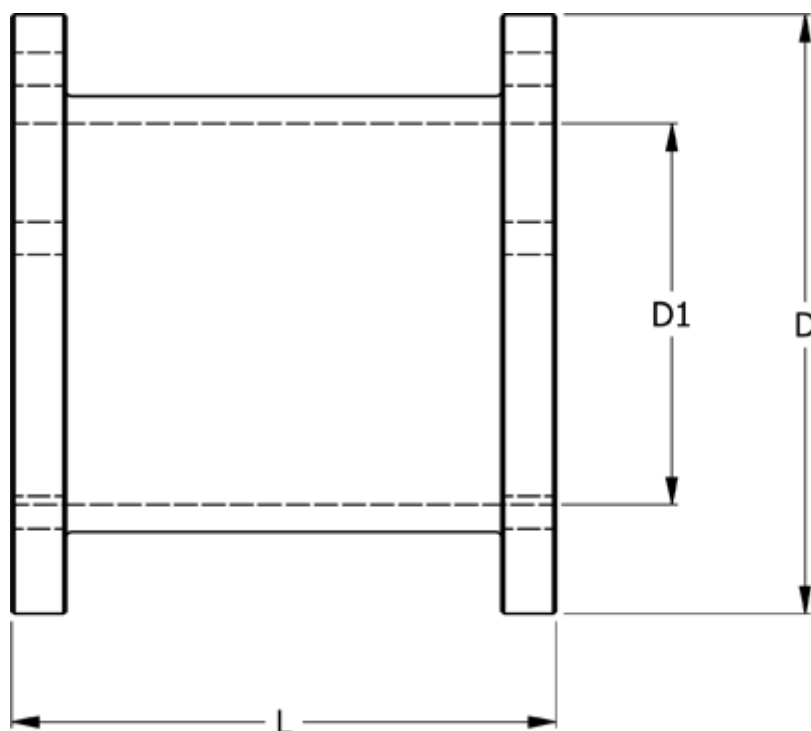

Varenummer: 330608006100
Beskrivelse: Koblingsdel N-Eupex str. 80
Part 6 - 100 mm

Mål

D	= 80
D1	= 55
L	= 100
Moment (Nm)	= 60